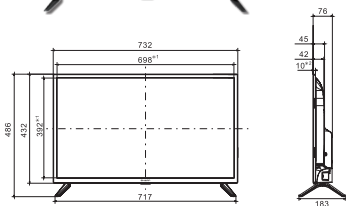

## 規格 Specifications

2T-C32AC1H

2T-C40AC1H

### 3年保養 3-YEAR WARRANTY

查詢熱線：3193 9888  
www.sharp.com.hk

型號 Model Number	2T-C40AC1H	2T-C32AC1H
屏幕尺寸 Screen Size	40 吋 40-inch	32 吋 32-inch
背光系統 Backlight System	Direct LED	
像素數目 Number of Pixels	2,073,600 (1920 水平 H x 1080 垂直 V)	1,049,088 (1366 水平 H x 1080 垂直 V)
內置數碼接收器 Integrated Digital Tuner	DTMB	
數碼預設頻道 Digital Preset Channel	999, 自動預設 999, Auto Preset	
模擬預設頻道 Analogue Preset Channel	199, 自動預設 199, Auto Preset	
音頻輸出 Audio Output	共 12 瓦 (6 瓦 x 2) Total: 12W (6W x 2)	
語言屏幕顯示 OSD Language	英文 / 繁體中文 / 簡體中文 English / Traditional Chinese / Simplified Chinese	
圖像模式 Picture Mode	標準 / 柔和 / 用戶 / 明亮 Standard / Soft / User / Bright	
<b>智能電視 Smart TV</b>		
智能系統 Smart Platform	Android	
網頁瀏覽 Web Brower	有 Yes	
應用程式 Apps	有 Yes	
<b>端子 Terminals</b>		
側面 Side	USB 1	USB 2.0
	USB 2	USB 2.0
	電腦輸入 PC Input	15 針小型 D-Sub D-Sub15pin
下面 Bottom	影音輸入 AV Input	視頻, 音頻 Video, Audio
	HDMI 1 (ARC)	HDMI
	HDMI 2	HDMI
	LAN	乙太網 Ethernet
	耳機 Earphone	直徑 3.5 毫米迷你插孔 3.5mm Jack
無線上網 Wireless	內置 Integrated	
電源 Power Source	交流 220V, 50Hz AC 220V, 50Hz	
耗電量 (備用時) 瓦 Power Consumption (Standby) W	55 (0.5)	55 (0.5)
<b>外型尺寸 (闊 x 高 x 深) 毫米 Dimensions (W x H x D) mm</b>		
不連座檯腳座 Without Stand	904 x 521 x 81	732 x 432 x 76
連座檯腳座 With Stand	904 x 575 x 183	732 x 486 x 183
<b>重量 (約值) 公斤 Weight (Approx.) kg</b>		
不連座檯腳座 Without Stand	5.4	3.9
連座檯腳座 With Stand	5.5	4
<b>附件 Accessories</b>		
附件 Supplied Accessories	遙控器、乾電池、(AAA 型 x2)、使用說明書及底座組件 Remote Control, Dry Batteries (AAA x2), Operation Manual and Stand Units	