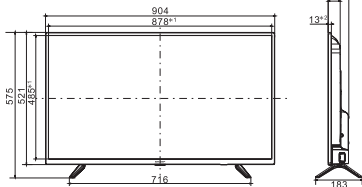

2T-C40AC1H

3年保養 3-YEAR WARRANTY

查詢熱線：3193 9888
www.sharp.com.hk

型號 Model Number	2T-C40AC1H	2T-C32AC1H
屏幕尺寸 Screen Size	40 吋 40-inch	32 吋 32-inch
背光系統 Backlight System	Direct LED	
像素數目 Number of Pixels	2,073,600 (1920 水平 H x 1080 垂直 V)	1,049,088 (1366 水平 H x 1080 垂直 V)
內置數碼接收器 Integrated Digital Tuner	DTMB	
數碼預設頻道 Digital Preset Channel	999, 自動預設 999, Auto Preset	
模擬預設頻道 Analogue Preset Channel	199, 自動預設 199, Auto Preset	
音頻輸出 Audio Output	共 12 瓦 (6 瓦 x 2) Total: 12W (6W x 2)	
語言屏幕顯示 OSD Language	英文 / 繁體中文 / 簡體中文 English / Traditional Chinese / Simplified Chinese	
圖像模式 Picture Mode	標準 / 柔和 / 用戶 / 明亮 Standard / Soft / User / Bright	
智能電視 Smart TV		
智能系統 Smart Platform	Android	
網頁瀏覽 Web Brower	有 Yes	
應用程式 Apps	有 Yes	
端子 Terminals		
側面 Side	USB 1	USB 2.0
	USB 2	USB 2.0
	電腦輸入 PC Input	15 針小型 D-Sub D-Sub15pin
下面 Bottom	影音輸入 AV Input	視頻, 音頻 Video, Audio
	HDMI 1 (ARC)	HDMI
	HDMI 2	HDMI
	LAN	乙太網 Ethernet
	耳機 Earphone	直徑 3.5 毫米迷你插孔 3.5mm Jack
無線上網 Wireless	內置 Integrated	
電源 Power Source	交流 220V, 50Hz AC 220V, 50Hz	
耗電量 (備用時) 瓦 Power Consumption (Standby) W	55 (0.5)	55 (0.5)
外型尺寸 (闊 x 高 x 深) 毫米 Dimensions (W x H x D) mm		
不連座檯腳座 Without Stand	904 x 521 x 81	732 x 432 x 76
連座檯腳座 With Stand	904 x 575 x 183	732 x 486 x 183
重量 (約值) 公斤 Weight (Approx.) kg		
不連座檯腳座 Without Stand	5.4	3.9
連座檯腳座 With Stand	5.5	4
附件 Accessories		
附件 Supplied Accessories	遙控器、乾電池、(AAA 型 x2)、使用說明書及底座組件 Remote Control, Dry Batteries (AAA x2), Operation Manual and Stand Units